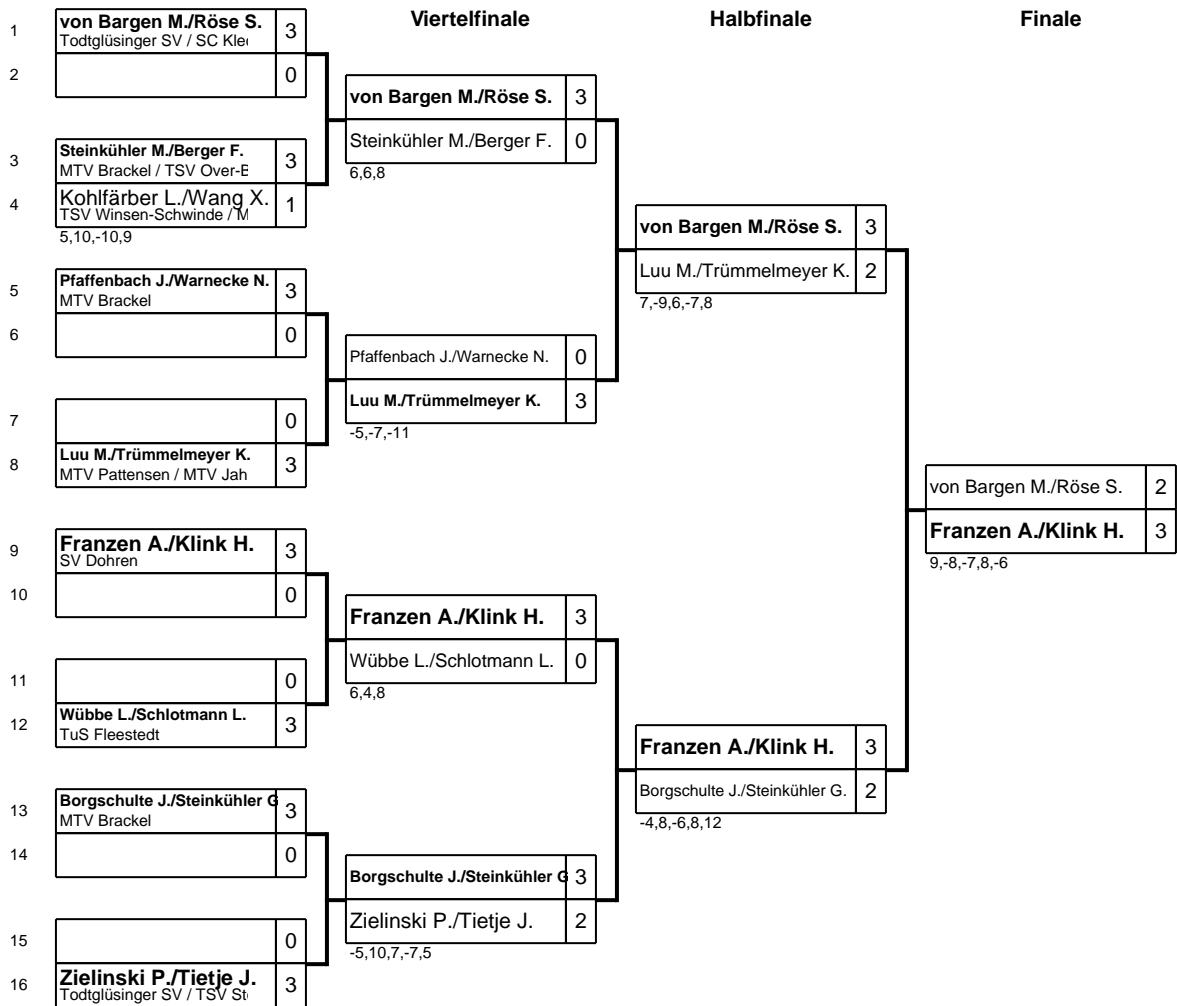

Kreisindividualmeisterschaften Harburg-Land Damen/Herren

Klasse: Herren (bis 1550) Doppel 28.09.2024 Stelle

Kreisindividualmeisterschaften Harburg-Land Damen/Herren

Klasse: Herren (bis 1700) Doppel 29.09.2024 Stelle

		Viertelfinale	Halbfinale	Finale
1	Möller J./Gerth J. MTV Ashausen-Gehrden /			
2		Möller J./Gerth J. 3		
3	Wübbe L./Schlotmann L. TuS Fleestedt	Warnecke N./Pfaffenbach J. 5,7,-12,5		
4	Warnecke N./Pfaffenbach J. MTV Brackel 6,-9,-6,-7		Möller J./Gerth J. 2	
5	Kjel B./Kohlfärber L. TSV Over-Bullenhausen /		von Barga M./Schröcke F. 3	
6	Borgschulte J./Steinkühler G. MTV Brackel 6,-15,7,-9,-11	Borgschulte J./Steinkühler G. 2		
7		von Barga M./Schröcke F. 3		
8	von Barga M./Schröcke F. Todtglüsinger SV	11,-8,11,-11,-6		von Barga M./Schröcke F. 2
9	Radwe P./Warnecke H. MTV Brackel			Hiller M./Zielinski P. 3
10		Radwe P./Warnecke H. 3		10,-5,8,-9,-6
11		Pattberg J./Franzen A. 2		
12	Pattberg J./Franzen A. Todtglüsinger SV / SV Doh	9,10,-6,-7,6	Radwe P./Warnecke H. 0	
13	Lechel A./Behrens J. TuS Fleestedt		Hiller M./Zielinski P. 3	
14	Steinkühler M./Wang X. MTV Brackel 4,6,-11,10	Lechel A./Behrens J. 0	-9,-13,-11	
15		Hiller M./Zielinski P. 3		
16	Hiller M./Zielinski P. TSV Eintracht Hittfeld / Tor	-10,-5,-9