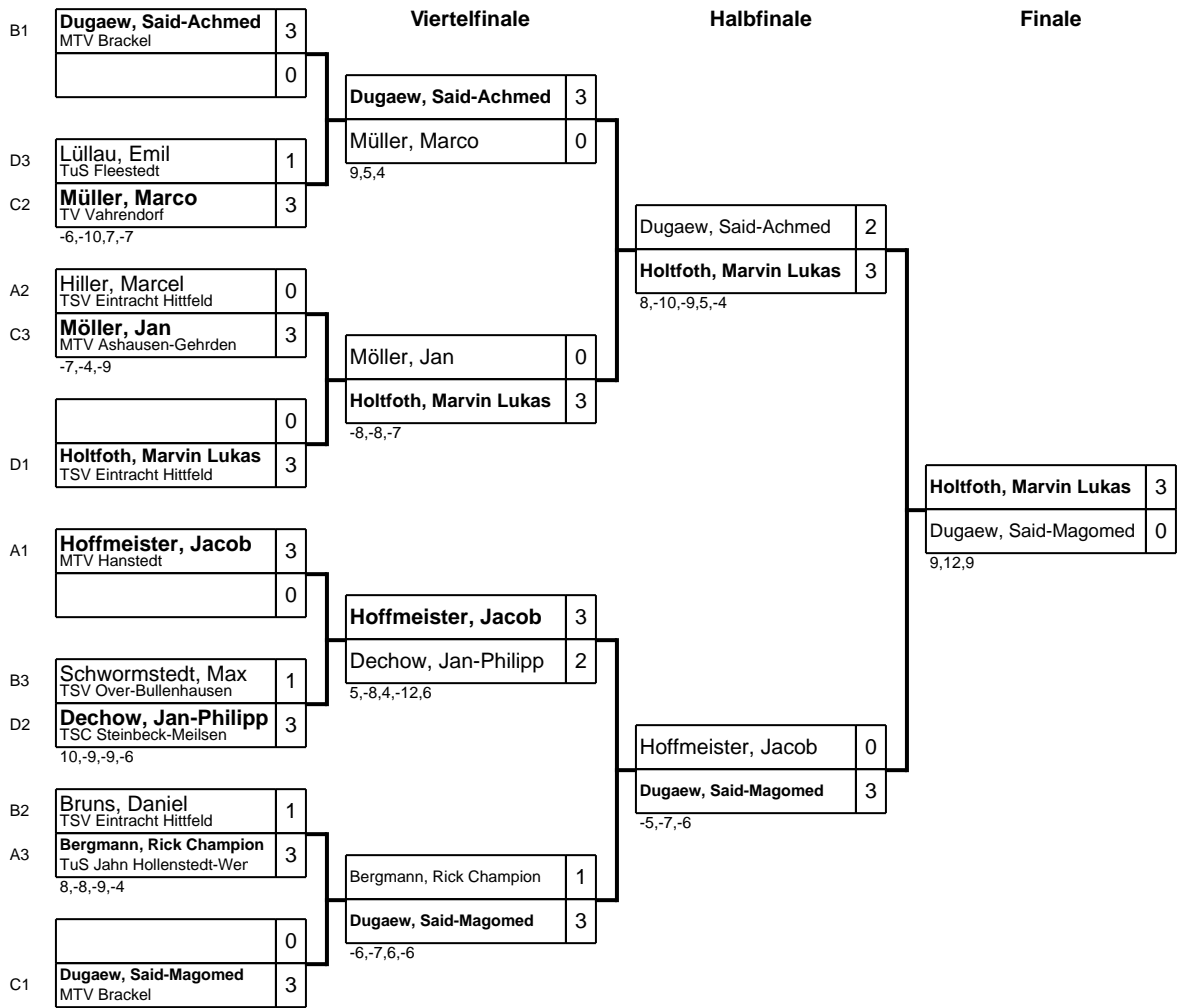

Kreisindividualmeisterschaften Harburg-Land Damen/Herren

Klasse: Herren Einzel 28.09.2024/ Stelle

Vorrunde

Gruppe: A

Platz	Name	SP	Spiele	Sätze	Bälle	1	2	3	4	5
1	Hoffmeister, Jacob MTV Hanstedt	1	4 : 0	12 : 2 +10	148 : 100 48		3 : 1 6,8,-8,6	3 : 0 6,7,8	3 : 1 -8,6,6,8	3 : 0 2,9,6
2	Hiller, Marcel TSV Eintracht Hittfeld	1	3 : 1	10 : 6 +4	151 : 136 15	1 : 3 -6,-8,8,-6		3 : 0 5,8,6	3 : 1 4,-3,7,7	3 : 2 10,6,-8,-9,9
3	Bergmann, Rick Champion TuS Jahn Hollenstedt-Wenz.	2	2 : 2	6 : 7 -1	118 : 109 9	0 : 3 -6,-7,-8	0 : 3 -5,-8,-6		3 : 0 8,5,6	3 : 1 1,-11,0,10
4	Tiedemann, Finn Todtglüsinger SV	3	1 : 3	5 : 9 -4	114 : 135 -21	1 : 3 8,-6,-6,-8	1 : 3 -4,3,-7,-7	0 : 3 -8,-5,-6		3 : 0 7,7,11
5	Lippe, Robin MTV Brackel	5	0 : 4	3 : 12 -9	113 : 164 -51	0 : 3 -2,-9,-6	2 : 3 -10,-6,8,9,-9	1 : 3 -1,11,-0,-10	0 : 3 -7,-7,-11	

Gruppe: B

Platz	Name	SP	Spiele	Sätze	Bälle	1	2	3	4	5
1	Dugaew, Said-Achmed MTV Brackel	1	4 : 0	12 : 0 +12	132 : 67 65		3 : 0 7,5,9	3 : 0 4,6,7	3 : 0 3,4,1	3 : 0 9,7,5
2	Bruns, Daniel TSV Eintracht Hittfeld	2	3 : 1	9 : 6 +3	148 : 120 28	0 : 3 -7,-5,-9		3 : 2 9,-10,11,-8,8	3 : 0 5,8,2	3 : 1 2,-8,4,4
3	Schwormstedt, Max TSV Over-Bullenhausen	3	2 : 2	8 : 8 0	148 : 137 11	0 : 3 -4,-6,-7	2 : 3 -9,10,-11,8,-8		3 : 2 -2,4,4,-11,3	3 : 0 3,3,10
4	Peper, Stephen MTV Marxen	2	1 : 3	5 : 11 -6	111 : 160 -49	0 : 3 -3,-4,-1	0 : 3 -5,-8,-2	2 : 3 2,-4,-4,11,-3		3 : 2 11,-8,-9,10,5
5	Behrens, Jonas TuS Fleestedt	2	0 : 4	3 : 12 -9	106 : 161 -55	0 : 3 -9,-7,-5	1 : 3 -2,8,-4,-4	0 : 3 -3,-3,-10	2 : 3 -11,8,9,-10,-5	

Gruppe: C

Platz	Name	SP	Spiele	Sätze	Bälle	1	2	3	4	5
1	Dugaew, Said-Magomed MTV Brackel	1	4 : 0	12 : 1 +11	143 : 83 60		3 : 0 5,7,8	3 : 1 9,3,-9,7	3 : 0 2,3,9	3 : 0 4,11,4
2	Müller, Marco TV Vahrendorf	2	3 : 1	9 : 5 +4	135 : 115 20	0 : 3 -5,-7,-8		3 : 1 -7,8,9,9	3 : 1 8,8,-9,8	3 : 0 2,3,5
3	Möller, Jan MTV Ashausen-Gehrden	1	2 : 2	8 : 6 +2	133 : 114 19	1 : 3 -9,-3,9,-7	1 : 3 7,-8,-9,-9		3 : 0 6,7,4	3 : 0 7,7,1
4	Gerth, Jan Louis Todtglüsinger SV	1	1 : 3	4 : 9 -5	102 : 135 -33	0 : 3 -2,-3,-9	1 : 3 -8,-8,9,-8	0 : 3 -6,-7,-4		3 : 0 12,9,6
5	Patzke, Tom TSV Over-Bullenhausen	5	0 : 4	0 : 12 -12	71 : 137 -66	0 : 3 -4,-11,-4	0 : 3 -2,-3,-5	0 : 3 -7,-7,-1	0 : 3 -12,-9,-6	

Gruppe: D

Platz	Name	SP	Spiele	Sätze	Bälle	1	2	3	4	5
1	Holtfoth, Marvin Lukas TSV Eintracht Hittfeld	1	4 : 0	12 : 4 +8	163 : 141 22		3 : 2 -11,5,-4,11,7	3 : 2 -11,9,9,-3,8	3 : 0 7,7,9	3 : 0 7,8,6
2	Dechow, Jan-Philipp TSC Steinbeck-Meilsen	2	3 : 1	11 : 5 +6	167 : 136 31	2 : 3 11,-5,4,-11,-7		3 : 0 4,8,7	3 : 2 -7,-14,8,5,9	3 : 0 6,6,6
3	Lüllau, Emil TuS Fleestedt	5	2 : 2	8 : 8 0	150 : 144 6	2 : 3 11,-9,-9,3,-8	0 : 3 -4,-8,-7		3 : 1 10,-4,8,8	3 : 1 2,-8,3,11
4	Pattberg, Jan Todtglüsinger SV	2	1 : 3	6 : 9 -3	142 : 144 -2	0 : 3 -7,-7,-9	2 : 3 7,14,-8,-5,-9	1 : 3 -10,4,-8,-8		3 : 0 6,5,8
5	Dugaew, Said-Chassan MTV Brackel	3	0 : 4	1 : 12 -11	85 : 142 -57	0 : 3 -7,-8,-6	0 : 3 -6,-6,-6	1 : 3 -2,8,-3,-11	0 : 3 -6,-5,-8	

Kreisindividualmeisterschaften Harburg-Land Damen/Herren

Klasse: Herren Einzel 28.09.2024 Stelle