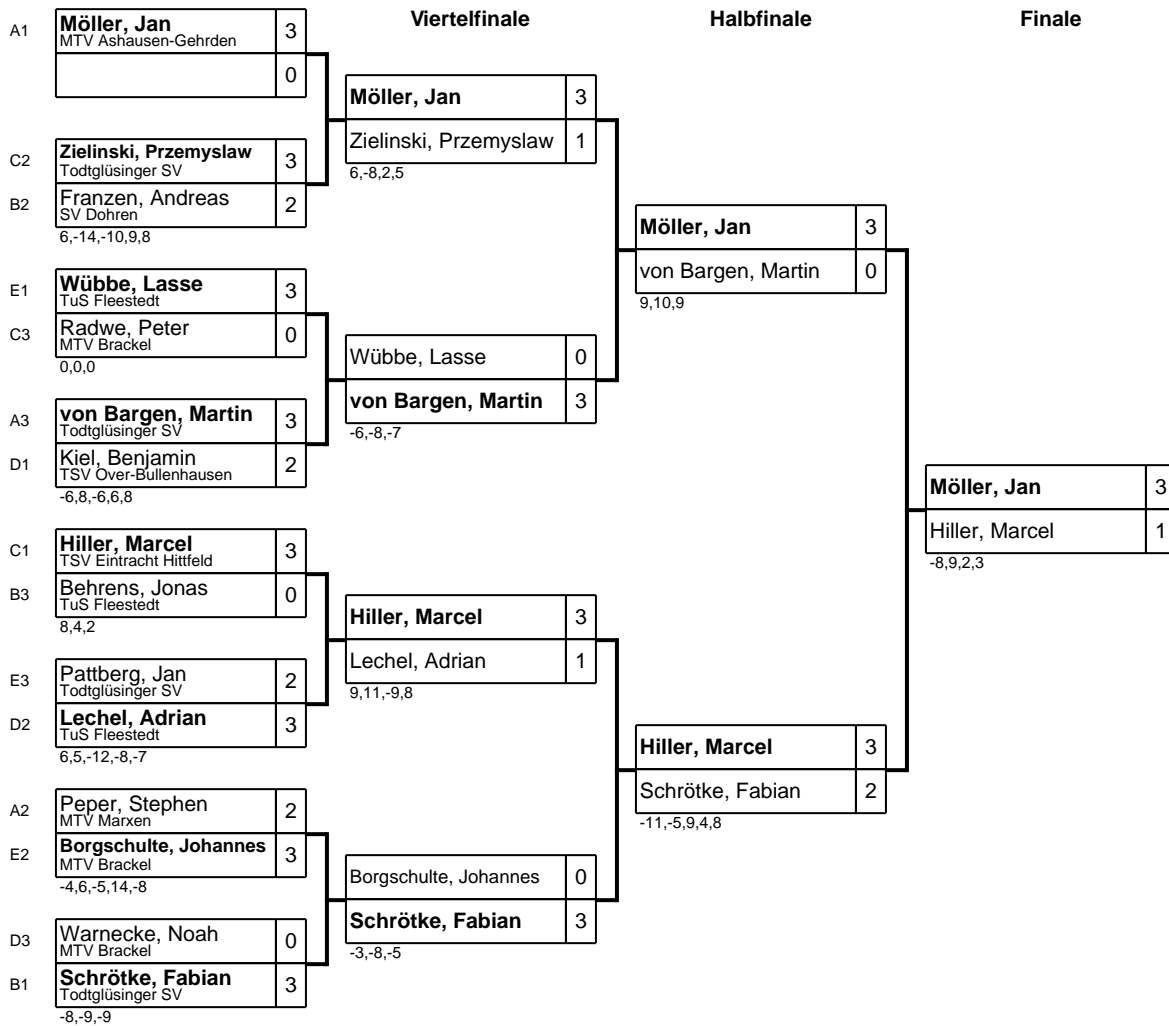

Kreisindividualmeisterschaften Harburg-Land Damen/Herren

Klasse: Herren (bis 1700) Einzel 29.09.2024 Stelle

Kreisindividualmeisterschaften Harburg-Land Damen/Herren

Klasse: Herren Einzel 28.09.2024/ Stelle

Vorrunde

Gruppe: A

Platz	Name	SP	Spiele	Sätze	Bälle	1	2	3	4	5
1	Hoffmeister, Jacob MTV Hanstedt	1	4 : 0	12 : 2 +10	148 : 100 48		3 : 1 6,8,-8,6	3 : 0 6,7,8	3 : 1 -8,6,6,8	3 : 0 2,9,6
2	Hiller, Marcel TSV Eintracht Hittfeld	1	3 : 1	10 : 6 +4	151 : 136 15	1 : 3 -6,-8,8,-6		3 : 0 5,8,6	3 : 1 4,-3,7,7	3 : 2 10,6,-8,-9,9
3	Bergmann, Rick Champion TuS Jahn Hollenstedt-Wenz.	2	2 : 2	6 : 7 -1	118 : 109 9	0 : 3 -6,-7,-8	0 : 3 -5,-8,-6		3 : 0 8,5,6	3 : 1 1,-11,0,10
4	Tiedemann, Finn Todtglüsinger SV	3	1 : 3	5 : 9 -4	114 : 135 -21	1 : 3 8,-6,-6,-8	1 : 3 -4,3,-7,-7	0 : 3 -8,-5,-6		3 : 0 7,7,11
5	Lippe, Robin MTV Brackel	5	0 : 4	3 : 12 -9	113 : 164 -51	0 : 3 -2,-9,-6	2 : 3 -10,-6,8,9,-9	1 : 3 -1,11,-0,-10	0 : 3 -7,-7,-11	

Gruppe: B

Platz	Name	SP	Spiele	Sätze	Bälle	1	2	3	4	5
1	Dugaew, Said-Achmed MTV Brackel	1	4 : 0	12 : 0 +12	132 : 67 65		3 : 0 7,5,9	3 : 0 4,6,7	3 : 0 3,4,1	3 : 0 9,7,5
2	Bruns, Daniel TSV Eintracht Hittfeld	2	3 : 1	9 : 6 +3	148 : 120 28	0 : 3 -7,-5,-9		3 : 2 9,-10,11,-8,8	3 : 0 5,8,2	3 : 1 2,-8,4,4
3	Schwormstedt, Max TSV Over-Bullenhausen	3	2 : 2	8 : 8 0	148 : 137 11	0 : 3 -4,-6,-7	2 : 3 -9,10,-11,8,-8		3 : 2 -2,4,4,-11,3	3 : 0 3,3,10
4	Peper, Stephen MTV Marxen	2	1 : 3	5 : 11 -6	111 : 160 -49	0 : 3 -3,-4,-1	0 : 3 -5,-8,-2	2 : 3 2,-4,-4,11,-3		3 : 2 11,-8,-9,10,5
5	Behrens, Jonas TuS Fleestedt	2	0 : 4	3 : 12 -9	106 : 161 -55	0 : 3 -9,-7,-5	1 : 3 -2,8,-4,-4	0 : 3 -3,-3,-10	2 : 3 -11,8,9,-10,-5	

Gruppe: C

Platz	Name	SP	Spiele	Sätze	Bälle	1	2	3	4	5
1	Dugaew, Said-Magomed MTV Brackel	1	4 : 0	12 : 1 +11	143 : 83 60		3 : 0 5,7,8	3 : 1 9,3,-9,7	3 : 0 2,3,9	3 : 0 4,11,4
2	Müller, Marco TV Vahrendorf	2	3 : 1	9 : 5 +4	135 : 115 20	0 : 3 -5,-7,-8		3 : 1 -7,8,9,9	3 : 1 8,8,-9,8	3 : 0 2,3,5
3	Möller, Jan MTV Ashausen-Gehrden	1	2 : 2	8 : 6 +2	133 : 114 19	1 : 3 -9,-3,9,-7	1 : 3 7,-8,-9,-9		3 : 0 6,7,4	3 : 0 7,7,1
4	Gerth, Jan Louis Todtglüsinger SV	1	1 : 3	4 : 9 -5	102 : 135 -33	0 : 3 -2,-3,-9	1 : 3 -8,-8,9,-8	0 : 3 -6,-7,-4		3 : 0 12,9,6
5	Patzke, Tom TSV Over-Bullenhausen	5	0 : 4	0 : 12 -12	71 : 137 -66	0 : 3 -4,-11,-4	0 : 3 -2,-3,-5	0 : 3 -7,-7,-1	0 : 3 -12,-9,-6	

Gruppe: D

Platz	Name	SP	Spiele	Sätze	Bälle	1	2	3	4	5
1	Holtfoth, Marvin Lukas TSV Eintracht Hittfeld	1	4 : 0	12 : 4 +8	163 : 141 22		3 : 2 -11,5,-4,11,7	3 : 2 -11,9,9,-3,8	3 : 0 7,7,9	3 : 0 7,8,6
2	Dechow, Jan-Philipp TSC Steinbeck-Meilsen	2	3 : 1	11 : 5 +6	167 : 136 31	2 : 3 11,-5,4,-11,-7		3 : 0 4,8,7	3 : 2 -7,-14,8,5,9	3 : 0 6,6,6
3	Lüllau, Emil TuS Fleestedt	5	2 : 2	8 : 8 0	150 : 144 6	2 : 3 11,-9,-9,3,-8	0 : 3 -4,-8,-7		3 : 1 10,-4,8,8	3 : 1 2,-8,3,11
4	Pattberg, Jan Todtglüsinger SV	2	1 : 3	6 : 9 -3	142 : 144 -2	0 : 3 -7,-7,-9	2 : 3 7,14,-8,-5,-9	1 : 3 -10,4,-8,-8		3 : 0 6,5,8
5	Dugaew, Said-Chassan MTV Brackel	3	0 : 4	1 : 12 -11	85 : 142 -57	0 : 3 -7,-8,-6	0 : 3 -6,-6,-6	1 : 3 -2,8,-3,-11	0 : 3 -6,-5,-8