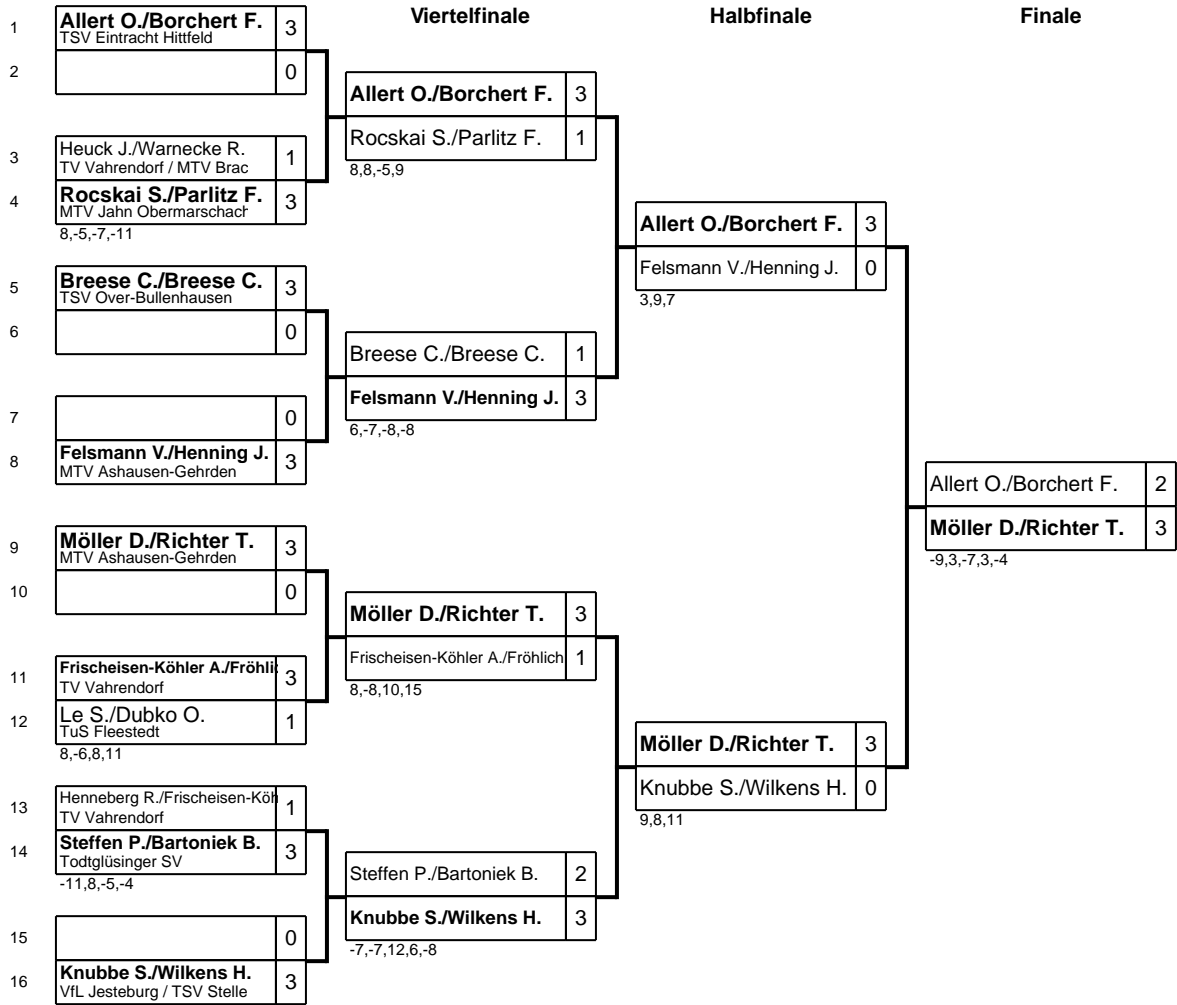

Kreisindividualmeisterschaften Harburg-Land Damen/Herren

Klasse: Herren (bis 1250) Doppel 28.09.2024 Stelle

Kreisindividualmeisterschaften Harburg-Land Damen/Herren

Klasse: Herren (bis 1400) Doppel 29.09.2024 Stelle

		Halbfinale		Finale	
1	Hobst S./Lossmann D. MTV Ashausen-Gehrden	3			
2	Kübler K./Warnecke R. MTV Jahn Obermarschach -7,3,-5,3,8	2	Hobst S./Lossmann D.	1	
3	Wichern E./Meier C. MTV Moisburg	1	Kovacs D./Lorenzen L.	3	
4	Kovacs D./Lorenzen L. TSV Stelle 6,-8,-5,-7	3	-12,8,-8,-5		
5	Strassfeld R./Wilkens H. TSV Stelle	1		Kovacs D./Lorenzen L.	3
6	Piep S./Aksöz I. TSV Over-Bullenhausen -9,5,-5,-9	3	Piep S./Aksöz I.	2	
7	Bartonek B./Steffen P. Todtglüsinger SV	0	Lagemann G./Vrhel D.	3	
8	Lagemann G./Vrhel D. TV Meckelfeld / MTV Marx -5,-10,-4	3	-7,6,-7,5,-12	Lagemann G./Vrhel D.	2
				-6,7,-9,7,5