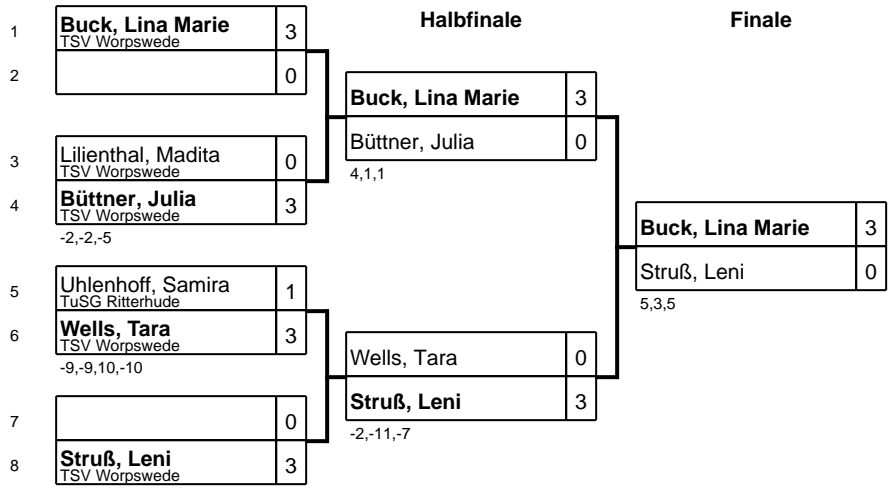

Kreisindividualmeisterschaften Osterholz Schüler B

Klasse: Schülerinnen B Einzel 16.09.2017 Worpswede

Kreisindividualmeisterschaften Osterholz Schüler B

Klasse: Schüler B Doppel 16.09.2017 Worpswede

	Viertelfinale		Halbfinale		Finale	
1	Brehme F./Binder K. TuSG Ritterhude	1				
2	Schnibbe N./Sonntag J. TV Falkenberg -11,9,-10,-9	3	Schnibbe N./Sonntag J.	1		
3		0	Pintat A./Kämena F.	3		
4	Pintat A./Kämena F. TuSG Ritterhude	3			Pintat A./Kämena F.	0
5	O'Shea P./Halama J. TuSG Ritterhude	3			O'Shea P./Halama J.	3
6		0	O'Shea P./Halama J.	3		
7		0	Büttner J./Struß L.	0		
8	Büttner J./Struß L. TSV Worpswede	3				O'Shea P./Halama J.
9	Hollmann D./Ballé L. TV Falkenberg	3				Puschmann N./Binder P.
10		0	Hollmann D./Ballé L.	3		
11		0	Lilienthal M./Wells T.	0		
12	Lilienthal M./Wells T. TSV Worpswede	3			Hollmann D./Ballé L.	0
13	Puschmann N./Binder P. TuSG Ritterhude	3			Puschmann N./Binder P.	3
14		0	Puschmann N./Binder P.	3		
15	Zoller J./Müller J. TuSG Ritterhude	1	Buck L./Treu T.	2		
16	Buck L./Treu T. TSV Worpswede	3