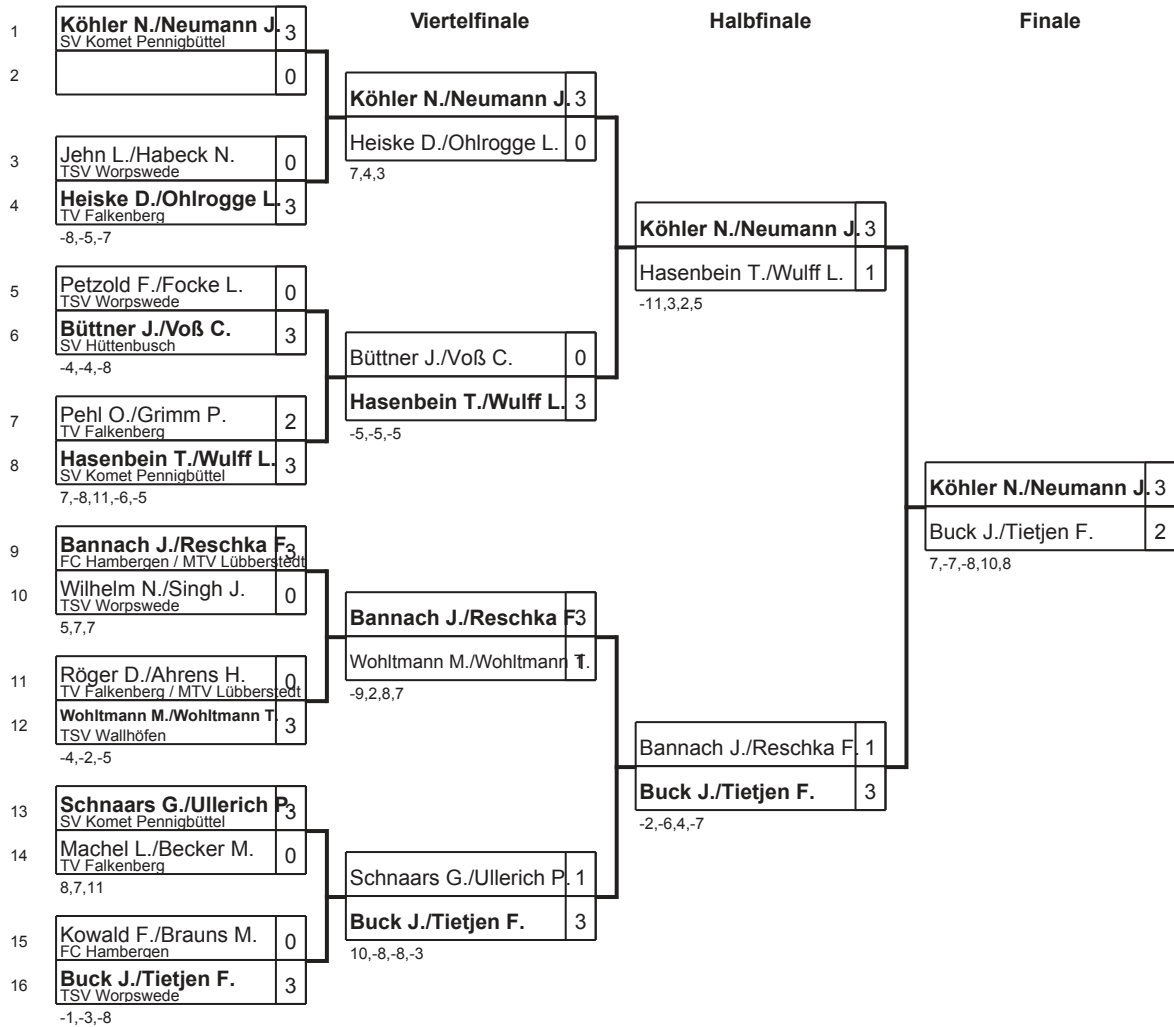

Kreisindividualmeisterschaften Osterholz Schüler A/C

Klasse: Schüler A Doppel 28.09.2014

Kreisindividualmeisterschaften Osterholz Schüler A/C

Klasse: Schülerinnen A Doppel 28.09.2014/

Platz	Name	SP	Spiele	Sätze	1	2	3	4	5
1	Nolte Stefanie/Küstner Lilly Marie FC Hambergen	2	4 : 0	12 : 1		3 : 1 4,-9,3,9	3 : 0 9,6,4	3 : 0 9,8,8	3 : 0 2,6,7
2	Geffers Lea/Postels Wiebke SV Hüttenbusch	1	3 : 1	10 : 5	1 : 3 -4,9,-3,-9		3 : 0 14,9,10	3 : 0 11,2,8	3 : 2 -6,-9,9,9,8
3	Vogel Leonie/Thoden Eike FC Hambergen	5	2 : 2	6 : 7	0 : 3 -9,-6,-4	0 : 3 -14,-9,-10		3 : 1 4,4,-6,6	3 : 0 4,9,6
4	Janßen Jana/Wohltmann Leonie TSV Wallhöfen	3	1 : 3	4 : 10	0 : 3 -9,-8,-8	0 : 3 -11,-2,-8	1 : 3 -4,-4,6,-6		3 : 1 8,6,-9,10
5	Haken Sarah/Behrens Tuija TV Falkenberg	4	0 : 4	3 : 12	0 : 3 -2,-6,-7	2 : 3 6,9,-9,-9,-8	0 : 3 -4,-9,-6	1 : 3 -8,-6,9,-10