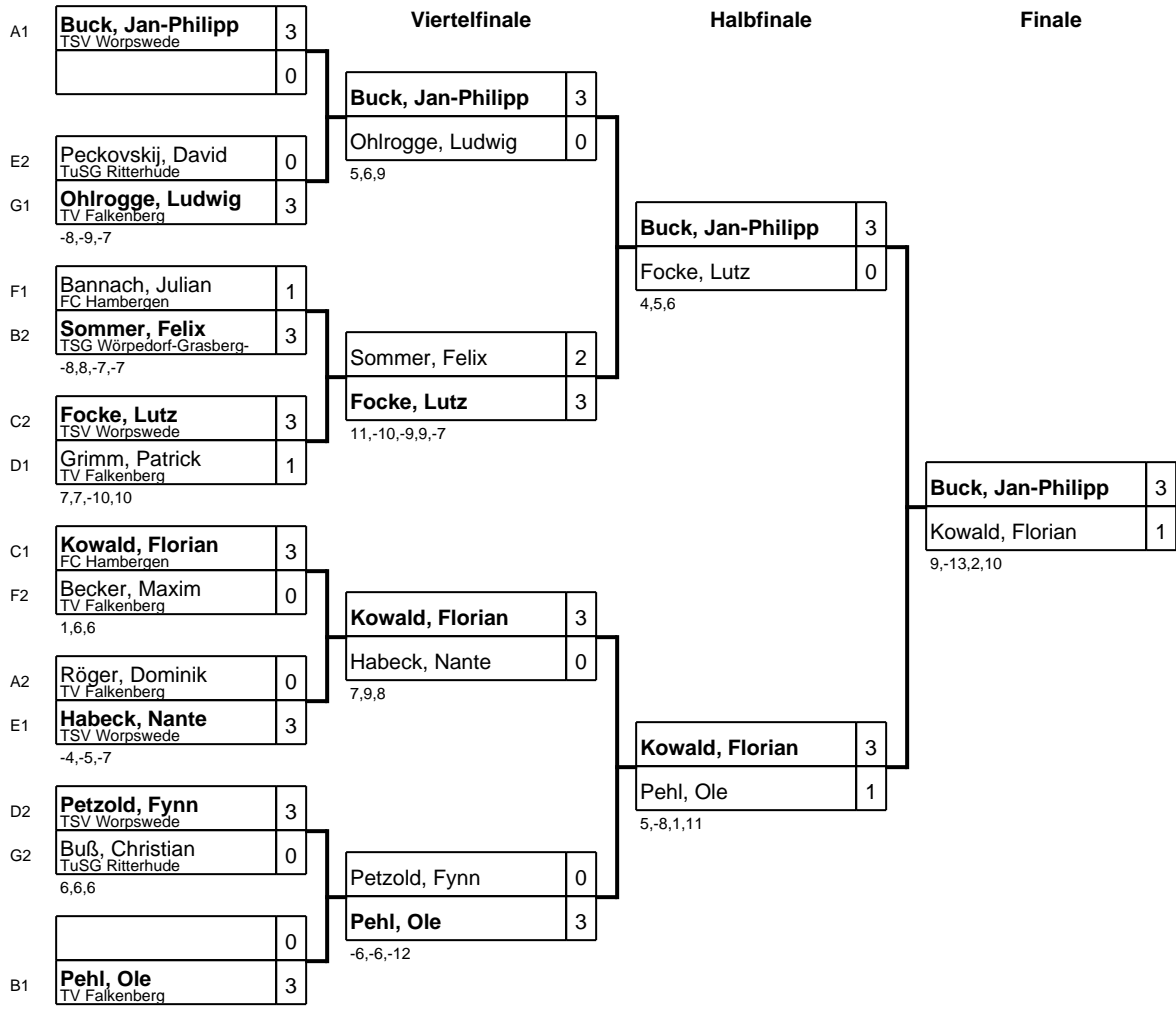

Gruppe: E

Platz	Name	SP	Spiele	Sätze	1	2	3	4	5
1	Habeck, Nante TSV Worpsswede	2	4 : 0	12 : 2 +10		3 : 2 8,9,-5,-4,4	3 : 0 6,7,2	3 : 0 1,3,4	3 : 0 1,4,2
2	Peckovskij, David TuSG Ritterhude	1	3 : 1	11 : 3 +8	2 : 3 -8,-9,5,4,-4		3 : 0 7,8,7	3 : 0 10,8,6	3 : 0 6,2,3
3	Machel, Luca TV Falkenberg	3	2 : 2	6 : 6 0	0 : 3 -6,-7,-2	0 : 3 -7,-8,-7		3 : 0 6,5,7	3 : 0 3,6,3
4	Jordan, Jonas TSV Worpsswede	5	1 : 3	3 : 11 -8	0 : 3 -1,-3,-4	0 : 3 -10,-8,-6	0 : 3 -6,-5,-7		3 : 2 7,8,-10,-12,5
5	Fahrenholz, Jorge Till FSC Stendorf	4	0 : 4	2 : 12 -10	0 : 3 -1,-4,-2	0 : 3 -6,-2,-3	0 : 3 -3,-6,-3	2 : 3 -7,-8,10,12,-5	

Gruppe: F

Platz	Name	SP	Spiele	Sätze	1	2	3	4	5
1	Bannach, Julian FC Hambergen	1	4 : 0	12 : 1 +11		3 : 1 11,8,-8,6	3 : 0 7,5,4	3 : 0 2,1,5	3 : 0 1,2,10
2	Becker, Maxim TV Falkenberg	3	3 : 1	10 : 4 +6	1 : 3 -11,-8,8,-6		3 : 1 5,-10,6,3	3 : 0 1,4,4	3 : 0 3,9,3
3	Franz, David TSV Worpsswede	2	2 : 2	7 : 6 +1	0 : 3 -7,-5,-4	1 : 3 -5,10,-6,-3		3 : 0 3,6,5	3 : 0 5,4,11
4	Stern, Jasper TSV Worpsswede	5	1 : 3	3 : 10 -7	0 : 3 -2,-1,-5	0 : 3 -1,-4,-4	0 : 3 -3,-6,-5		3 : 1 10,-6,7,10
5	Mutert, Nils TuSG Ritterhude	4	0 : 4	1 : 12 -11	0 : 3 -1,-2,-10	0 : 3 -3,-9,-3	0 : 3 -5,-4,-11	1 : 3 -10,6,-7,-10	

Gruppe: G

Platz	Name	SP	Spiele	Sätze	1	2	3	4	5
1	Ohlrogge, Ludwig TV Falkenberg	2	4 : 0	12 : 0 +12		3 : 0 5,3,6	3 : 0 4,5,6	3 : 0 3,2,5	3 : 0 5,3,1
2	Buß, Christian TuSG Ritterhude	1	3 : 1	9 : 3 +6	0 : 3 -5,-3,-6		3 : 0 7,6,9	3 : 0 10,4,4	3 : 0 2,4,1
3	Akdah, Abdulkarim TSV Worpsswede	3	2 : 2	6 : 7 -1	0 : 3 -4,-5,-6	0 : 3 -7,-6,-9		3 : 1 -8,11,6,6	3 : 0 6,3,6
4	Ihde, Grischa TV Falkenberg	5	1 : 3	4 : 9 -5	0 : 3 -3,-2,-5	0 : 3 -10,-4,-4	1 : 3 8,-11,-6,-6		3 : 0 9,7,5
5	Schmidt, Fabian FSC Stendorf	4	0 : 4	0 : 12 -12	0 : 3 -5,-3,-1	0 : 3 -2,-4,-1	0 : 3 -6,-3,-6	0 : 3 -9,-7,-5	

Kreisindividualmeisterschaften Osterholz Jugend/Schüler C

Klasse: männliche Jugend Einzel 17.09.2017 Worpsswede